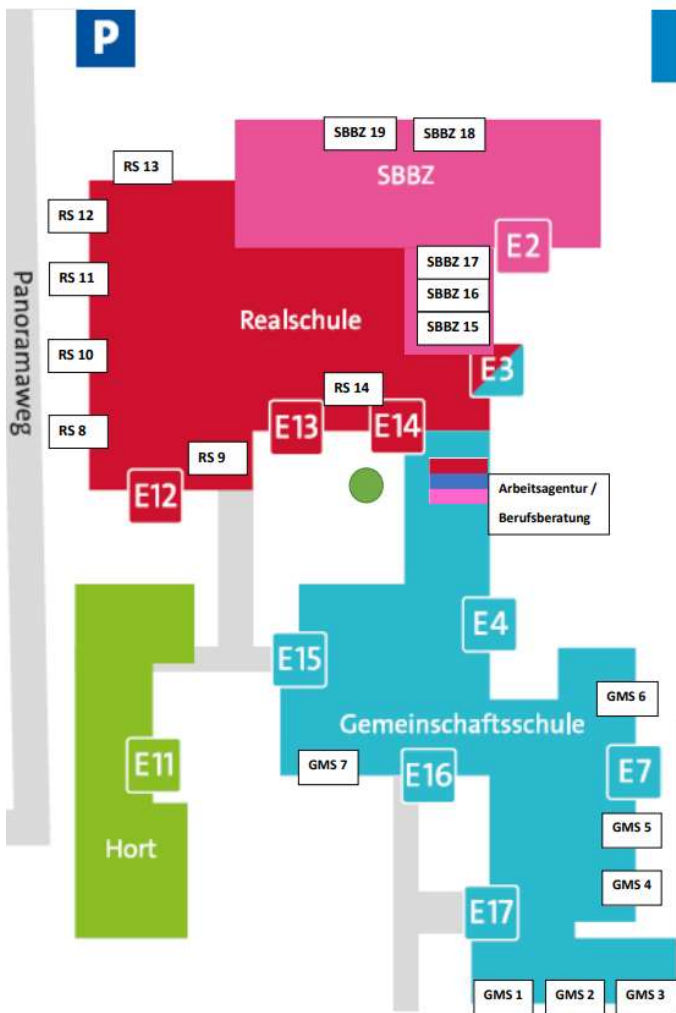

Lageplan

RS 8	Bankkaufmann/-frau mit Zusatzqualifikation privates Vermögensmanagement, Duale Studiengänge	Volksbank Beilstein-Ilsfeld-Abstatt
RS 8	Augenoptiker/in	Kloss Optik Großbottwar
RS 9	Anlagenmechaniker für Sanitär-, Heizungs- und Klimatechnik	Armbruster + Seeger Ilsfeld
RS 9	Kunststofftechnologe	EUROplast EP-Kunststofftechnik Ilsfeld
RS 10	Zimmerer/in	Zimmerei Blind Ilsfeld
RS 10	Konstruktionsmechaniker/in, Maschinen- und Anlagenführer/in	CNC Stanz- und Lasertechnik Ilsfeld
RS 11	Trockenbauer/in, Maler/in, Stuckateur/in	Soyez Stuckateur Ilsfeld
RS 12	Mechatroniker, Fachkraft Lagerlogistik, Industrieelektriker, Maschinen- und Anlagenführer, Zerspanungsmechaniker, Industriekaufmann, Industriemechaniker, Fachinformatiker, Fachkraft für Metalltechnik, viele Studiengänge	Schunk Lauffen
RS 11	medizinische/r Fachangestellte/r	Buderer MVZ Ilsfeld
RS 13	Verkäufer/in, Kaufmann/-frau im Einzelhandel, Handelsfachwirt + Abiturientenprogramm	Edeka Ueltzhöfer Untergruppenbach
RS 14	Elektroniker für Betriebstechnik, Bachelor of Engineering - Elektrotechnik	Süwag Energie Ilsfeld
RS 14	Industriemechaniker, Konstruktionsmechaniker	Gerd Bär Cargolift Heilbronn
SBBZ 15	Pflegfachmann/-frau, Altenpfleger/in, Altenpflegerhelfer/in	Seniorenlandhaus Abstatt
SBBZ 15	Zahnmedizinische Fachangestellte	Zahnarzt Dr. Pastor Beilstein
SBBZ 16	Erzieher (m/w/d), Verwaltungsfachangestellte, BFD	Gemeinde Ilsfeld
SBBZ 16	Altenpflegefachkraft, Altenpflegehelfer, Alltagsbegleitung	Königin-Charlotte-Stift, evang. Heimstiftung Ilsfeld
SBBZ 17	Drogist/in	dm-Markt Ilsfeld
SBBZ 17	Fachinformatiker/in Systemintegration, Informatikkaufmann	APS Aktiv PC Support Neckarsulm
SBBZ 18	Zimmermann, Dachdecker, Flaschner	Thomas Bauer Beilstein
SBBZ 18	Kaufleute für Spedition u. Logistik, Fachlagerist/in, Fachkraft für Lagerlogistik	DB Schenker Ilsfeld
SBBZ 19	Tischler, Schreiner	Hartmut Klumpp Großbottwar
SBBZ 19	Elektriker für Energie- u. Gebäudetechnik	AET Beck Oberstenfeld