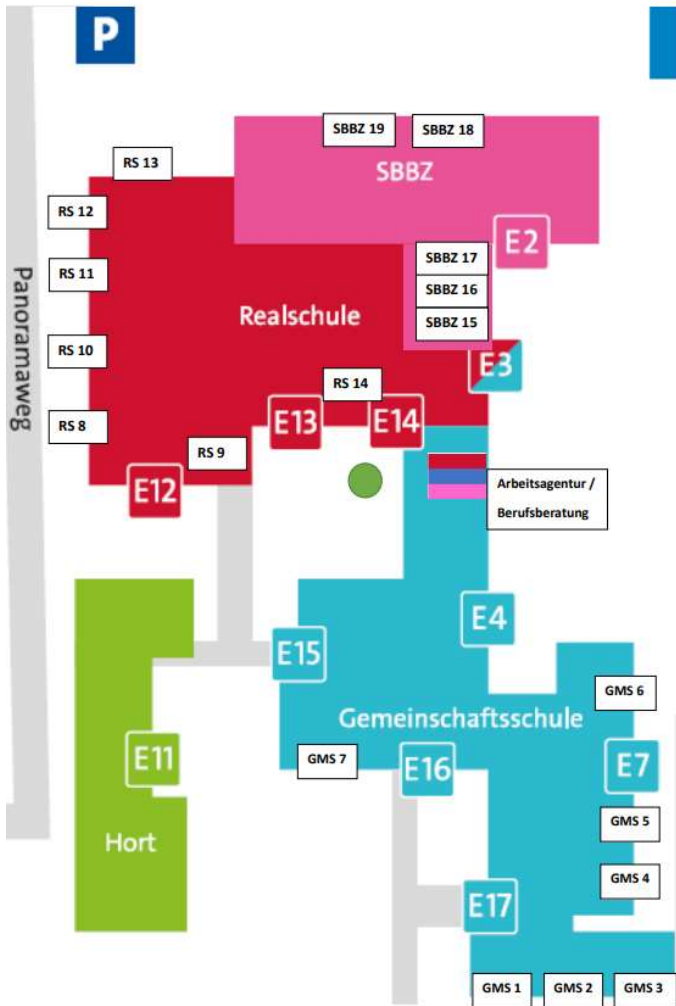

Ausbildungsmesse Ilsfeld 20.11.2024

Lageplan

Raum	Ausbildungsberufe	Betrieb
GMS 1	Heilerziehungspfleger/in, Kaufmann/-frau Bürokommunikation, FSJ/BFD	Die Lebenswerkstatt Heilbronn
GMS 1	Zahnmedizinische Fachangestellte	Das Zahnärztehaus Ilsfeld
GMS 2	Zimmer/in	Schäfer Holzbau Oberstenfeld
GMS 3	Mechatroniker/in, Fachinformatiker für Systemintegration, Fachinformatiker für Anwendungsentwicklung, Industriekauffrau, DHBW - Studiengänge: BWL-Industrie, Wirtschaftsinformatik, Mechatronik, IT Automotive, Wirtschaftsingenieurwesen, Kooperative Studiengänge: Automotive Systems und Electrical System Engineering	Magna Untergruppenbach
GMS 4	Mechatroniker für Kältetechnik	KLIMOS Ilsfeld
GMS 4	Industriemechaniker, Zerspanungsmechaniker, Konstruktionsmechaniker, Industriekaufmann/-frau, Kaufmann/-frau für Bürokommunikation	WEIMA Maschinenbau Ilsfeld
GMS 5	Altenpfleger/in, Pflegefachfrau	proindividuum Ilsfeld
GMS 5	Bankkaufmann/-frau, Bankkaufmann/-frau mit Vertiefung Mediale Beratung, Bankkaufmann/-frau mit Zusatzqualifikation Privates Vermögensmanagement, Kaufmann/-frau für IT-Systemmanagement, Kaufmann/-frau für Versicherungen und Finanzangelegenheiten, Duale Studiengänge: BWL - Bank / BWL - Dienstleistungsmanagement, BWL-Versicherung, Wirtschaftsinformatik	Kreissparkasse Heilbronn
GMS 6	Maler/in, Trockenbaumonteur, Kauffrau für Büromanagement	Maler Heinrich Schmid Ilsfeld
GMS 6	Wirtschaftsgymnasium / Berufskolleg / Berufsfachschule	Gustav-von-Schmoller-Schule Heilbronn
GMS 7	Polizeibeamter/-beamtin mittlerer (Ausbildung) und gehobener Dienst (Studium)	Polizeipräsidium Heilbronn
GMS 7	Aufbereitungsmechaniker/in, Berufskraftfahrer, Land- u. Baumaschinenmechatroniker, Kaufmann/-frau Spedition u. Logistik	bmk Steinbruchbetriebe Talheim
Besprechung	Fachangestellte für Arbeitsmarktdienstleistungen, Studium: Arbeitsmarktmanagement, Beratung für Ausbildung, Beruf und Beschäftigung	Agentur für Arbeit Heilbronn